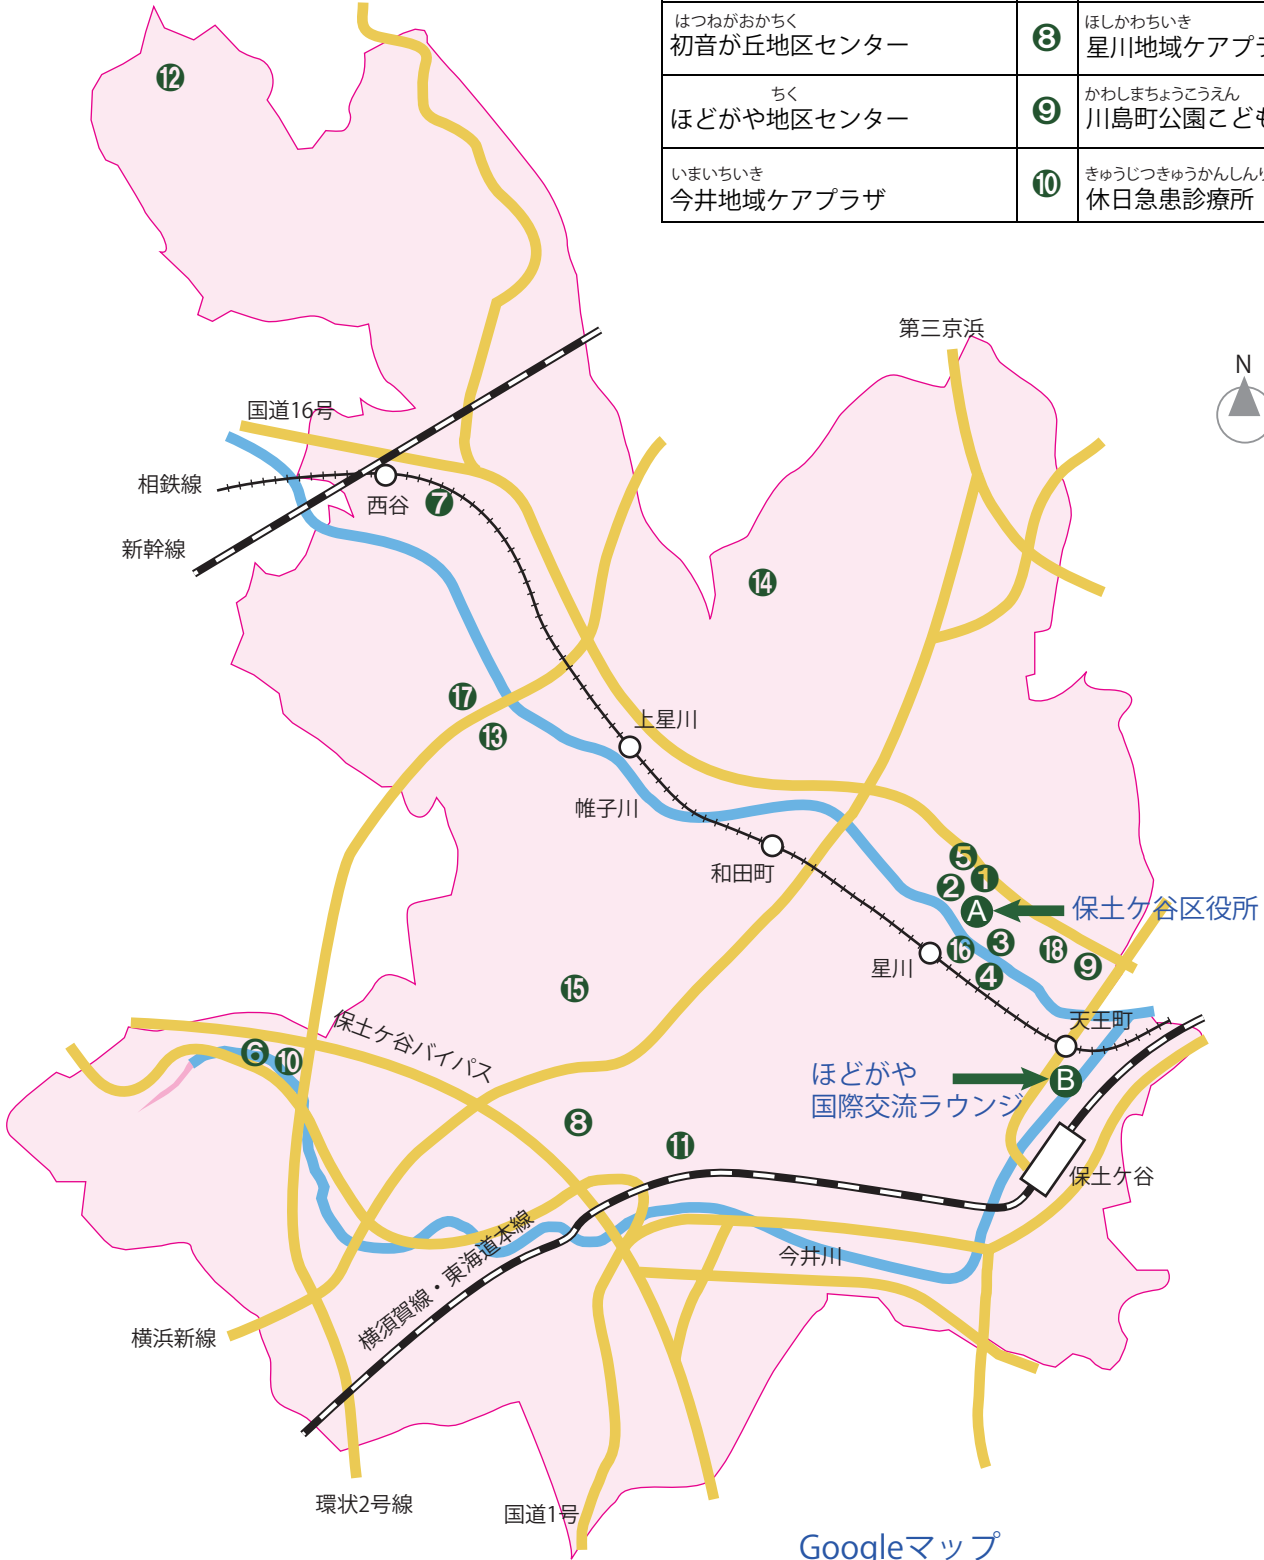

よこはまし ほどがや くやくしよ 横浜市保土ヶ谷区役所	A	ちいきこそだ しえんきよてん 地域子育て支援拠点「こっころ」	3	いわさきちいき 岩崎地域ケアプラザ	11
こくさいこうりゆう ほどがや国際交流ラウンジ	B	しみんかつどう ほどがや市民活動センター	4	かみすげたちいき 上菅田地域ケアプラザ	12
ほどがや けいさつしよ 保土ヶ谷警察署	1	ほどがや ゆうびんきよく 保土ヶ谷郵便局	5	かわしまちいき 川島地域ケアプラザ	13
ほどがや しょうぼうしよ 保土ヶ谷消防署	2	いまいちく 今井地区センター	6	ときわだいちいき 常盤台地域ケアプラザ	14
		にしやちく 西谷地区センター	7	ぶっこうちいき 仏向地域ケアプラザ	15
		はつねがおかちく 初音が丘地区センター	8	ほしかわちいき 星川地域ケアプラザ	16
		ちく ほどがや地区センター	9	かわしまちよこうえん 川島町公園こどもログハウス	17
		いまいちいき 今井地域ケアプラザ	10	きゆうじつきゆうかんしんりようじよ 休日急患診療所	18

Googleマップ

<https://www.google.com/maps/d/edit?mid=z5i8Zv4Yxe3U.ktO9Mdy8o3tw>

ほどがやくない しせつ  
保土ヶ谷区内のおもな施設